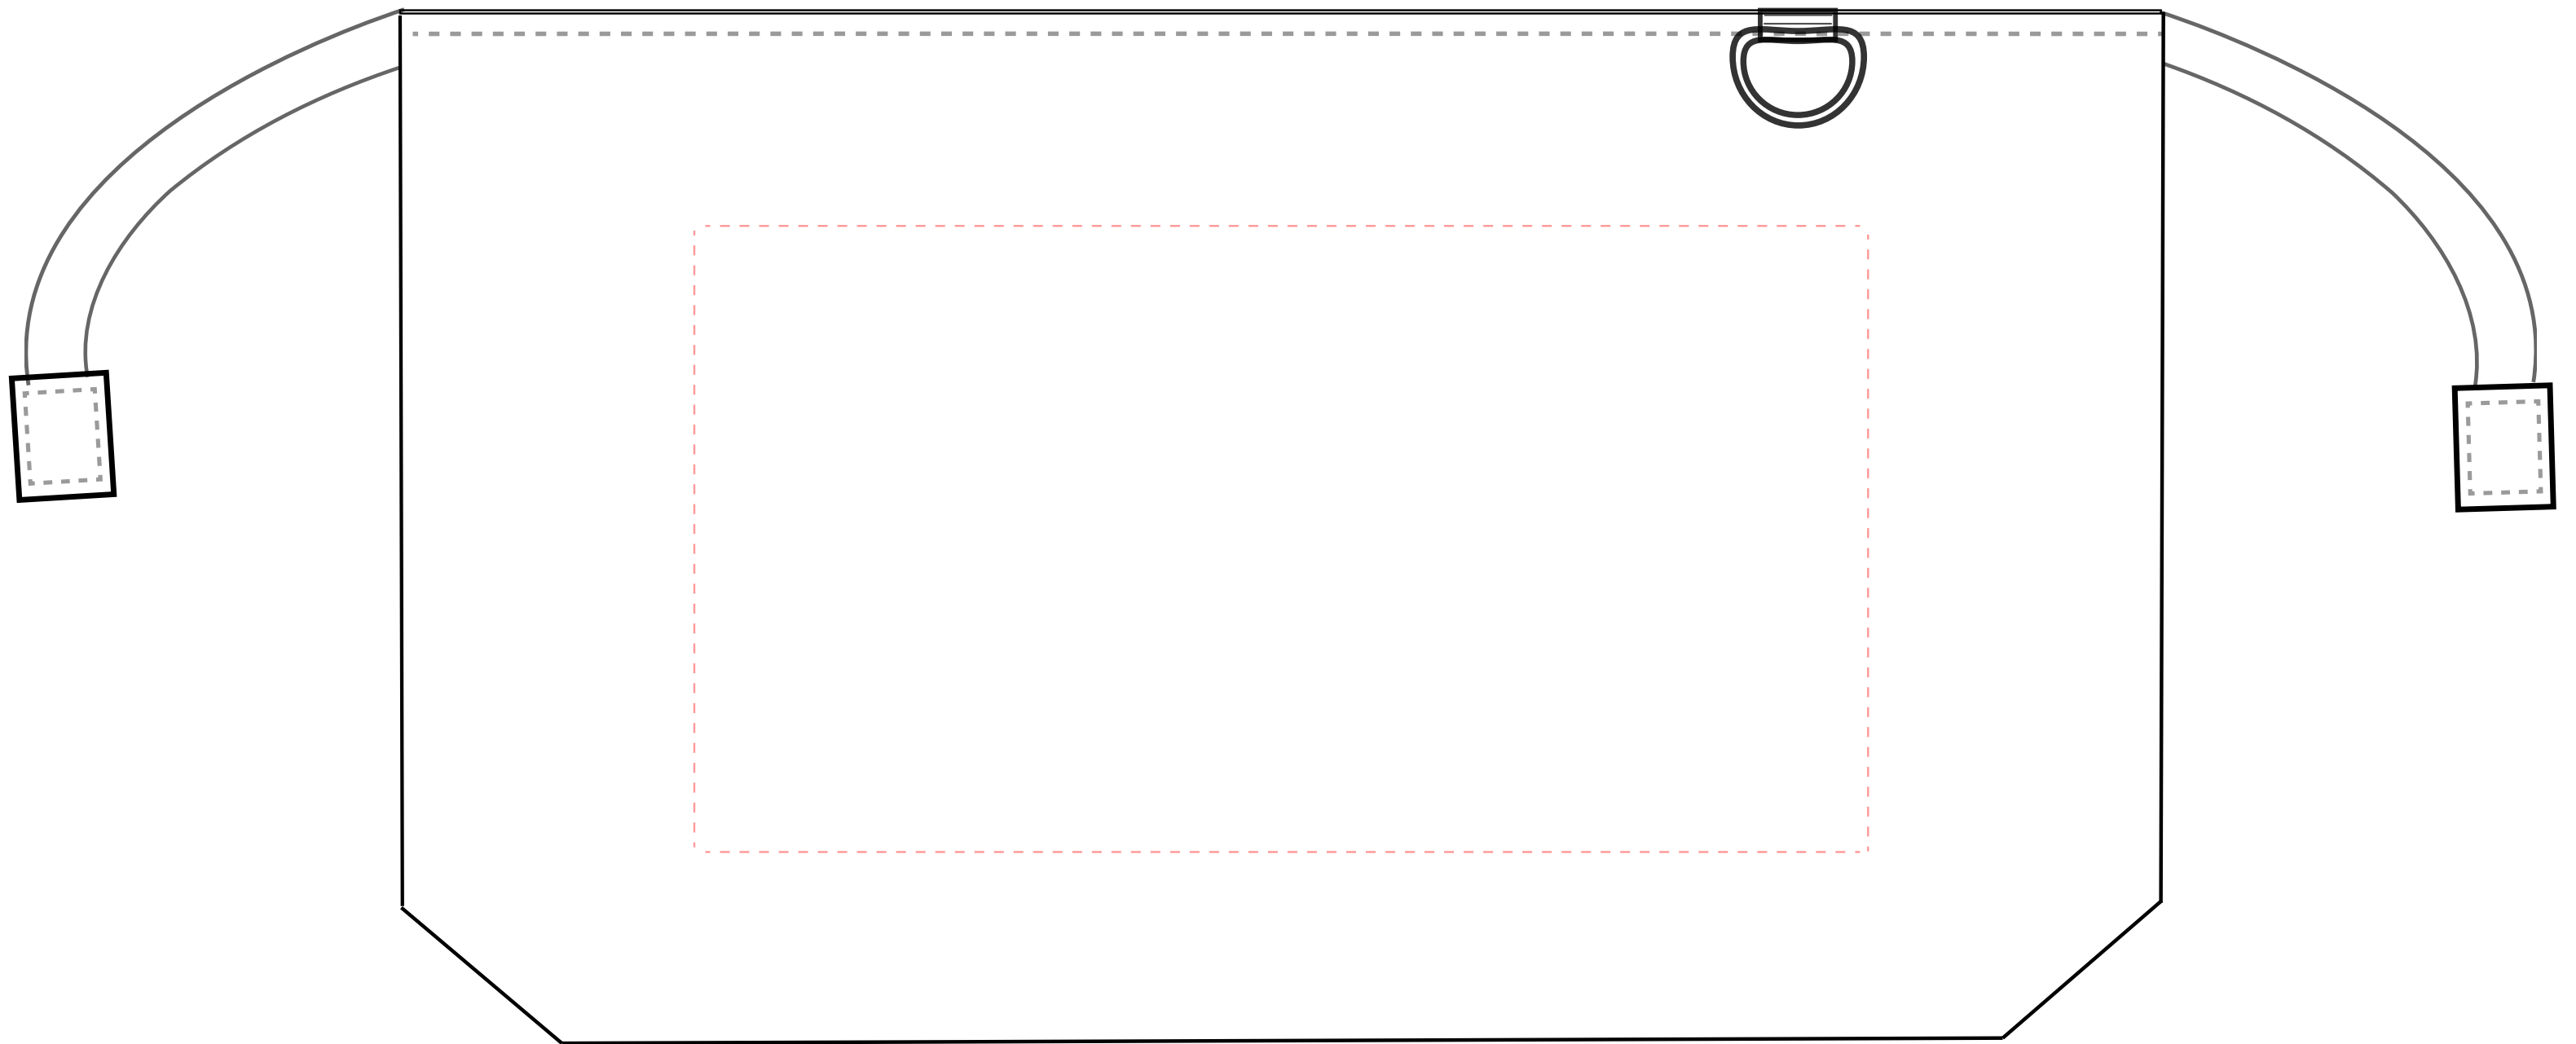

HP026-SS

Imprint Area:
7.50"W x 4.0"H