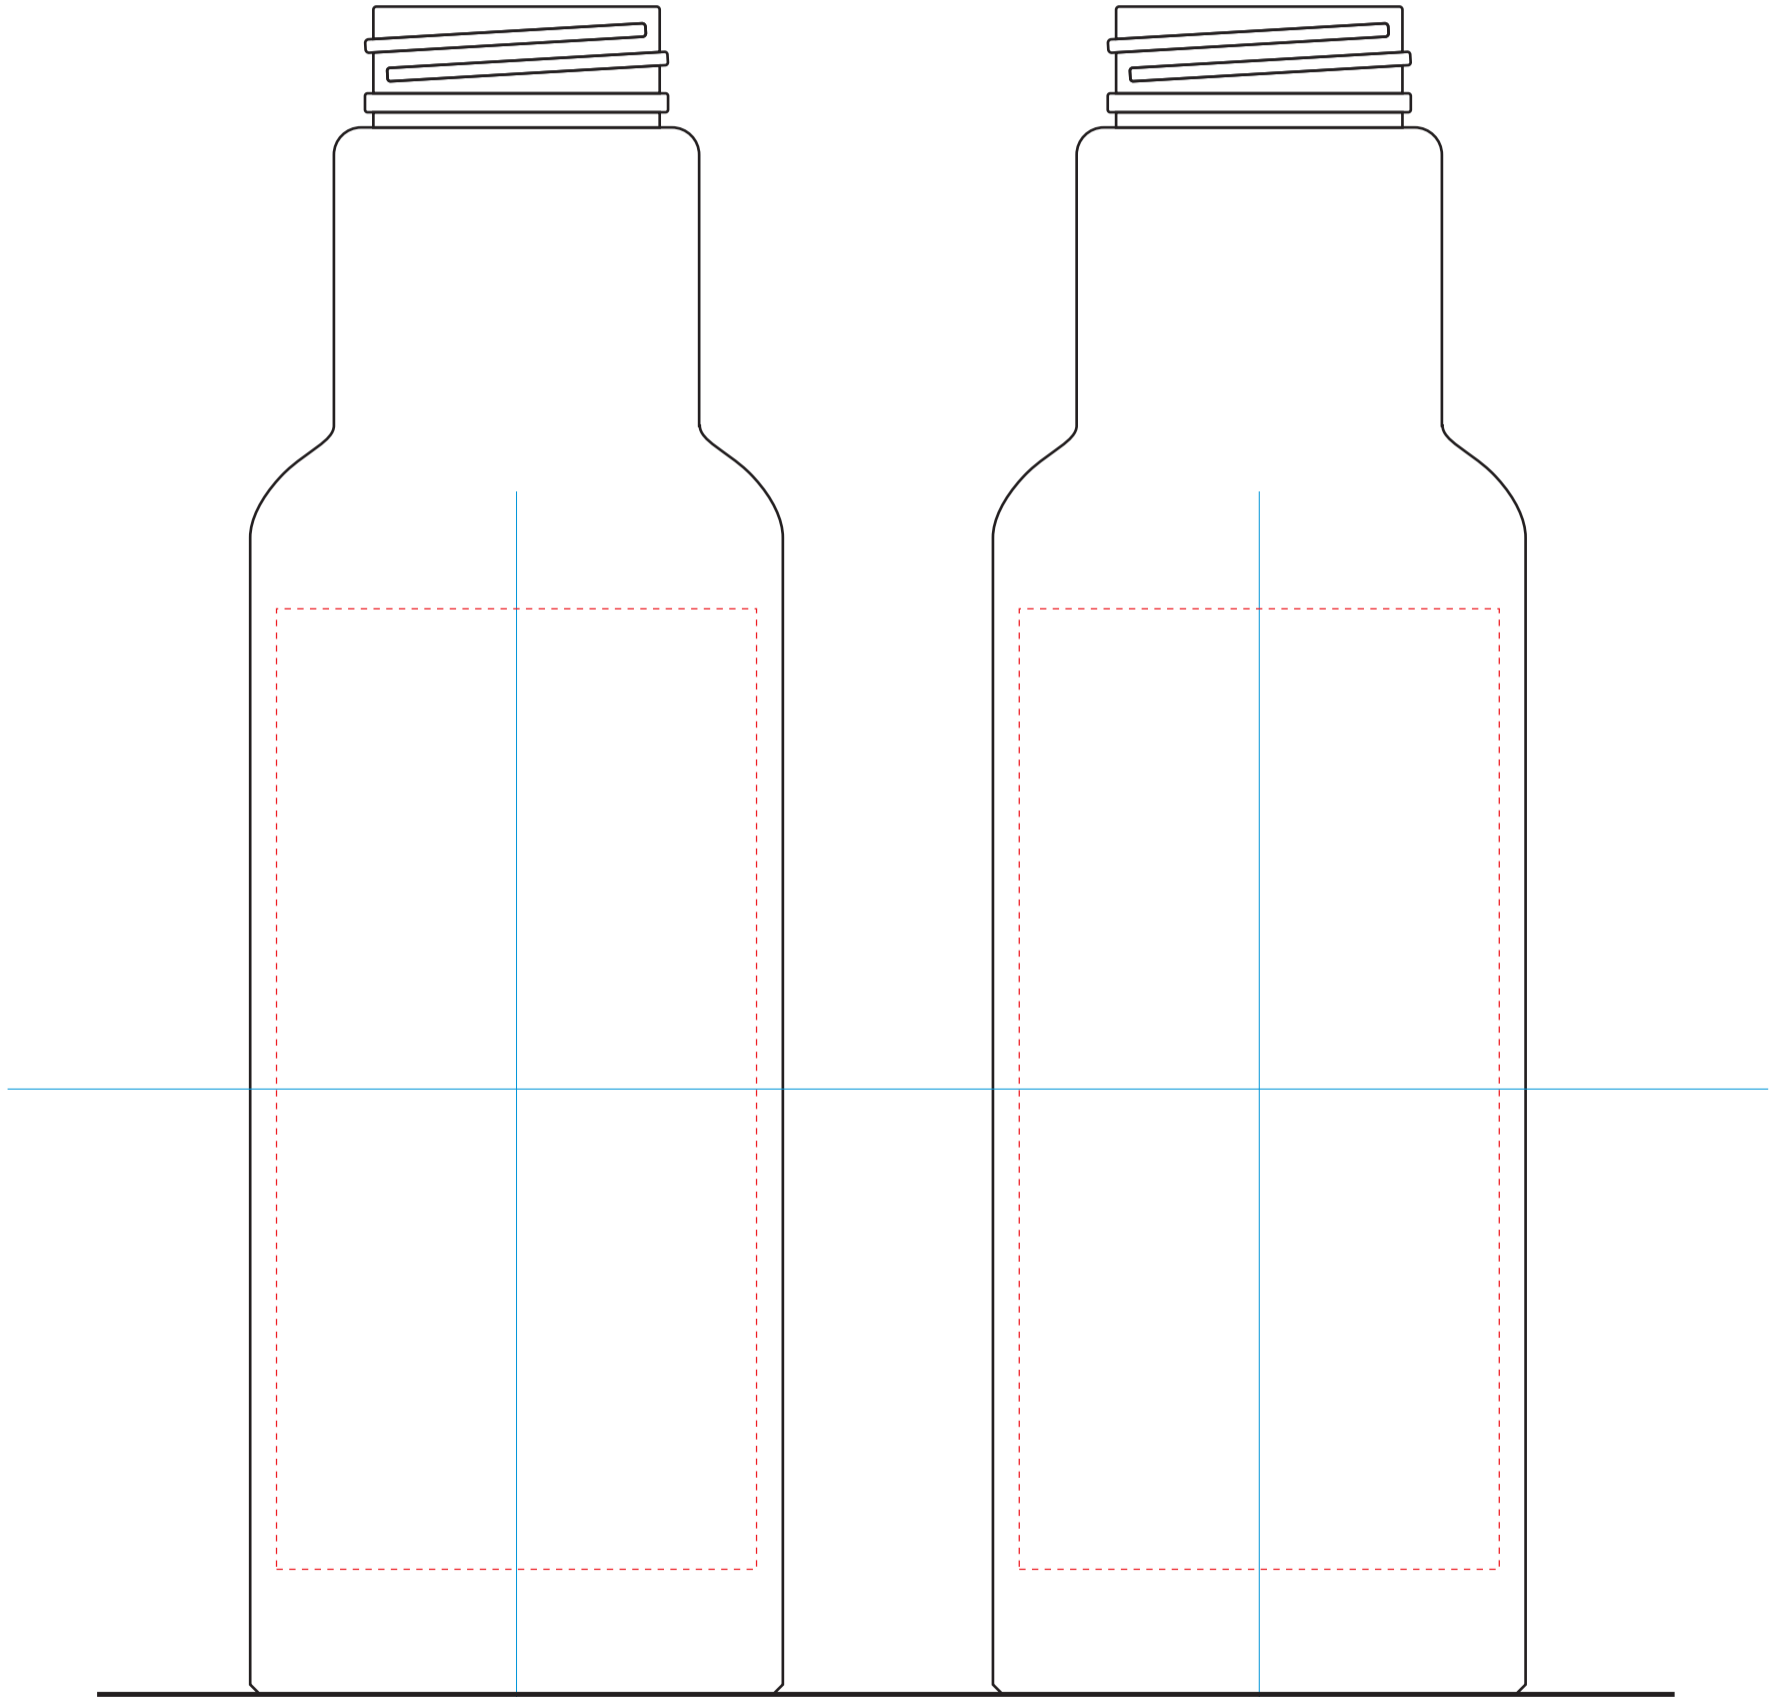

Item: AL100 Fresco Full Bleed

Imprint Area:
Each Side: 2.5"W x 5"H
Wrap: 9.25"W x 5.8"H