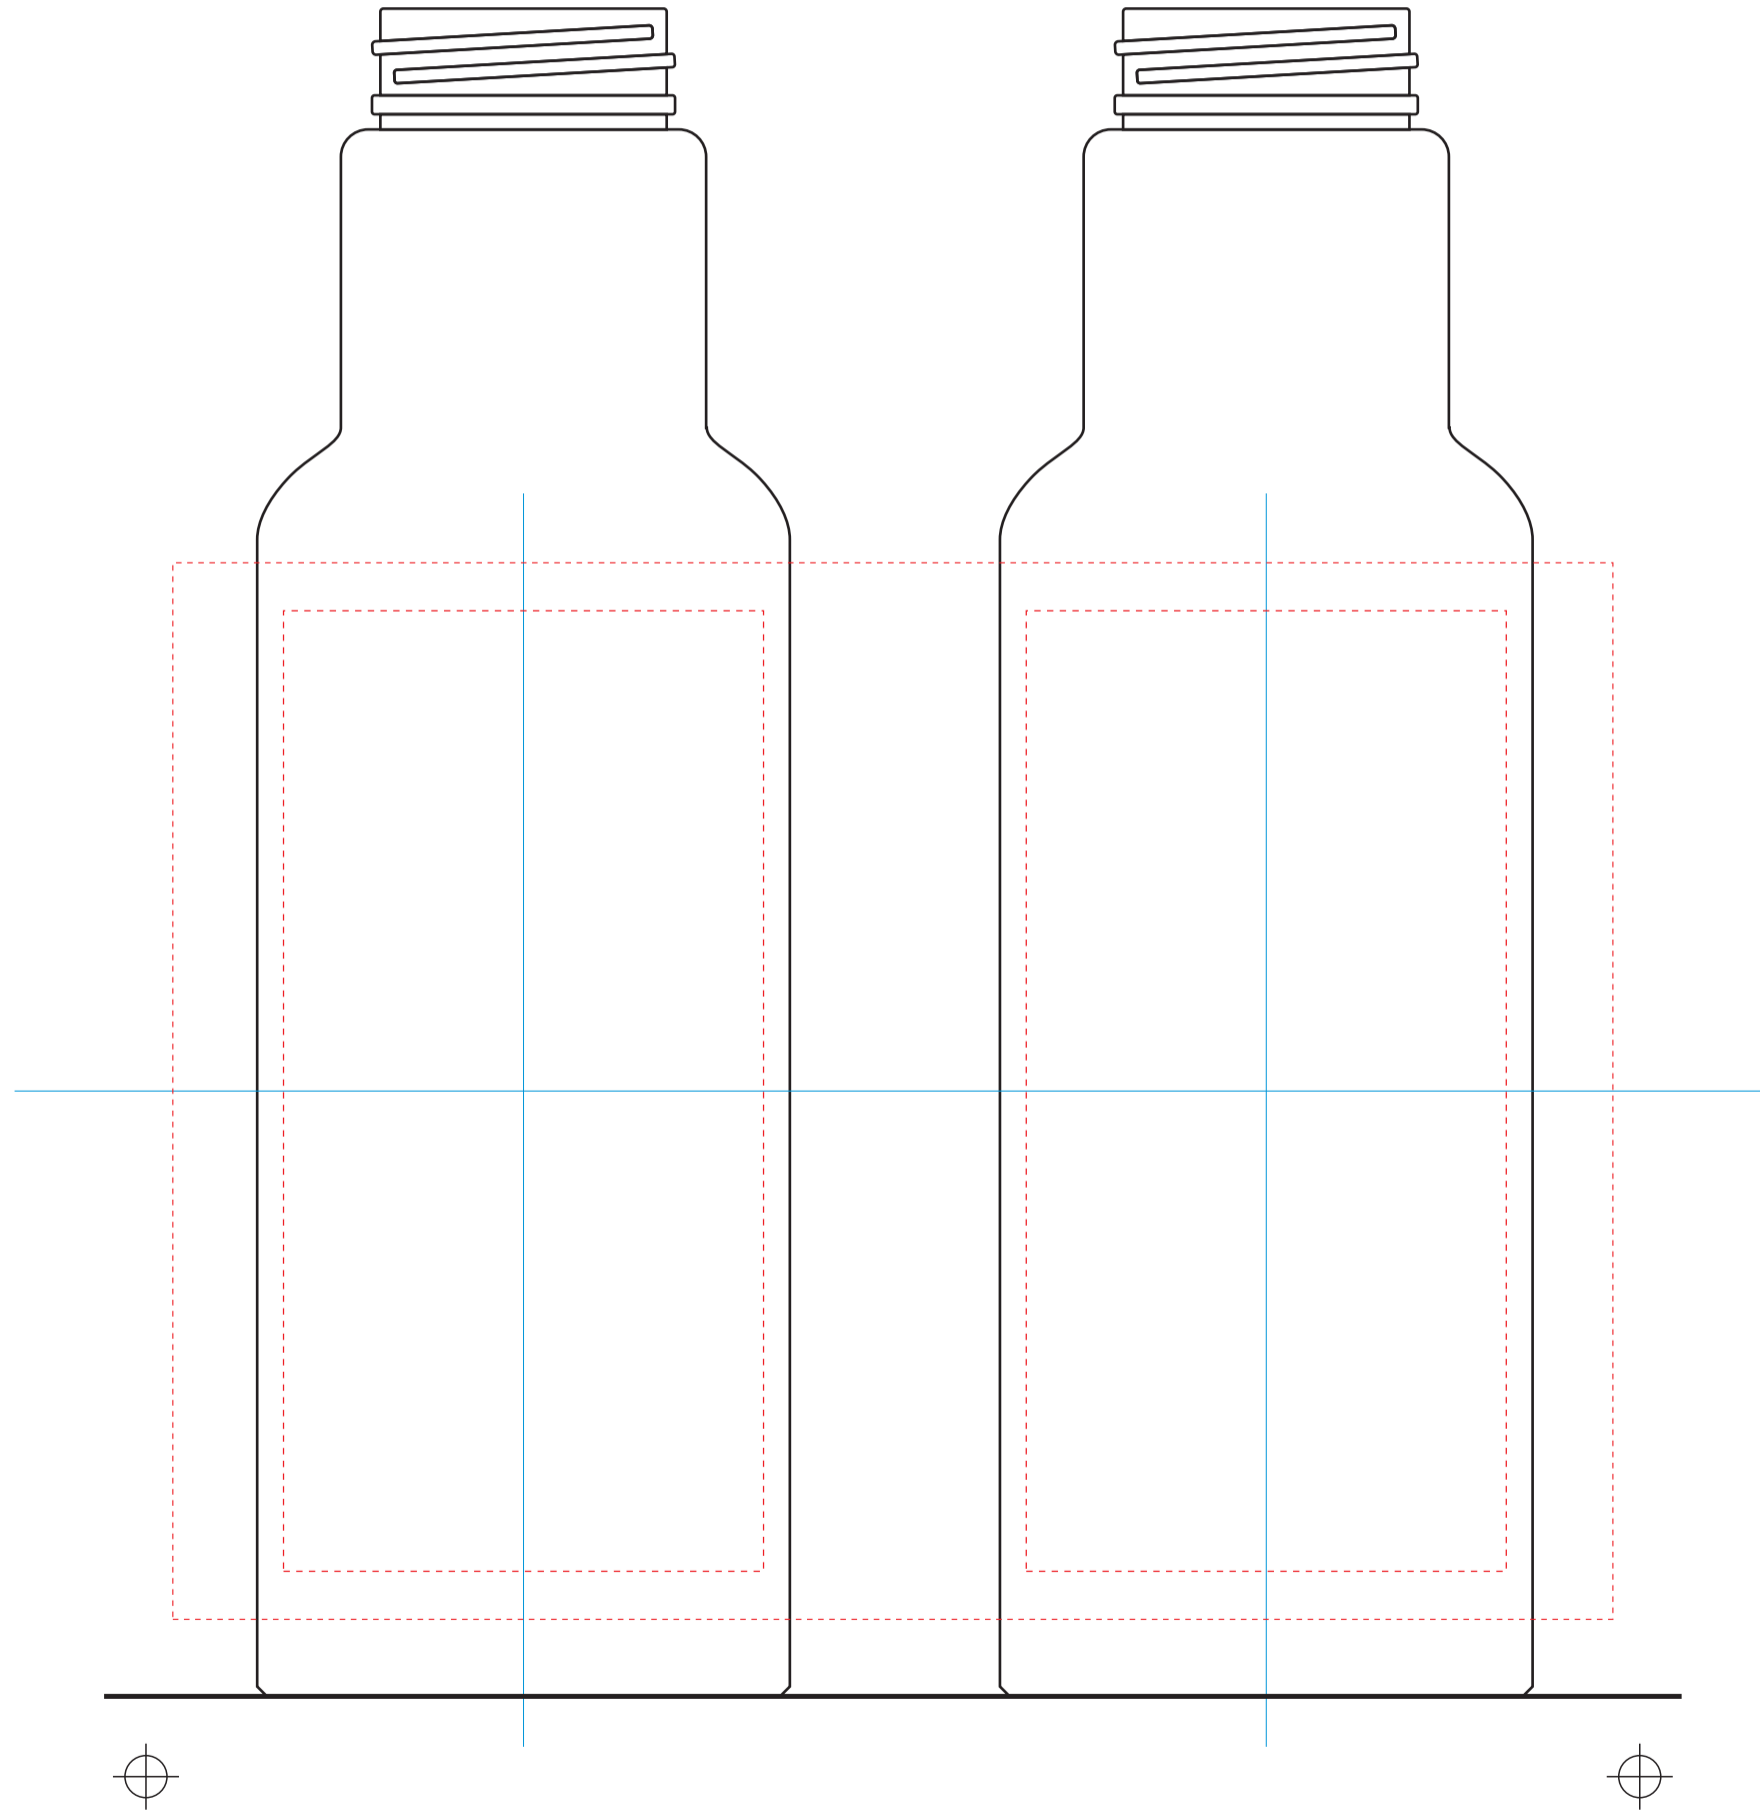

Item: AL100 Fresco 360+

**Imprint Area:**  
**Each Side: 2.5"W x 5"H**  
**Wrap: 9.25"W x 5.5"H**