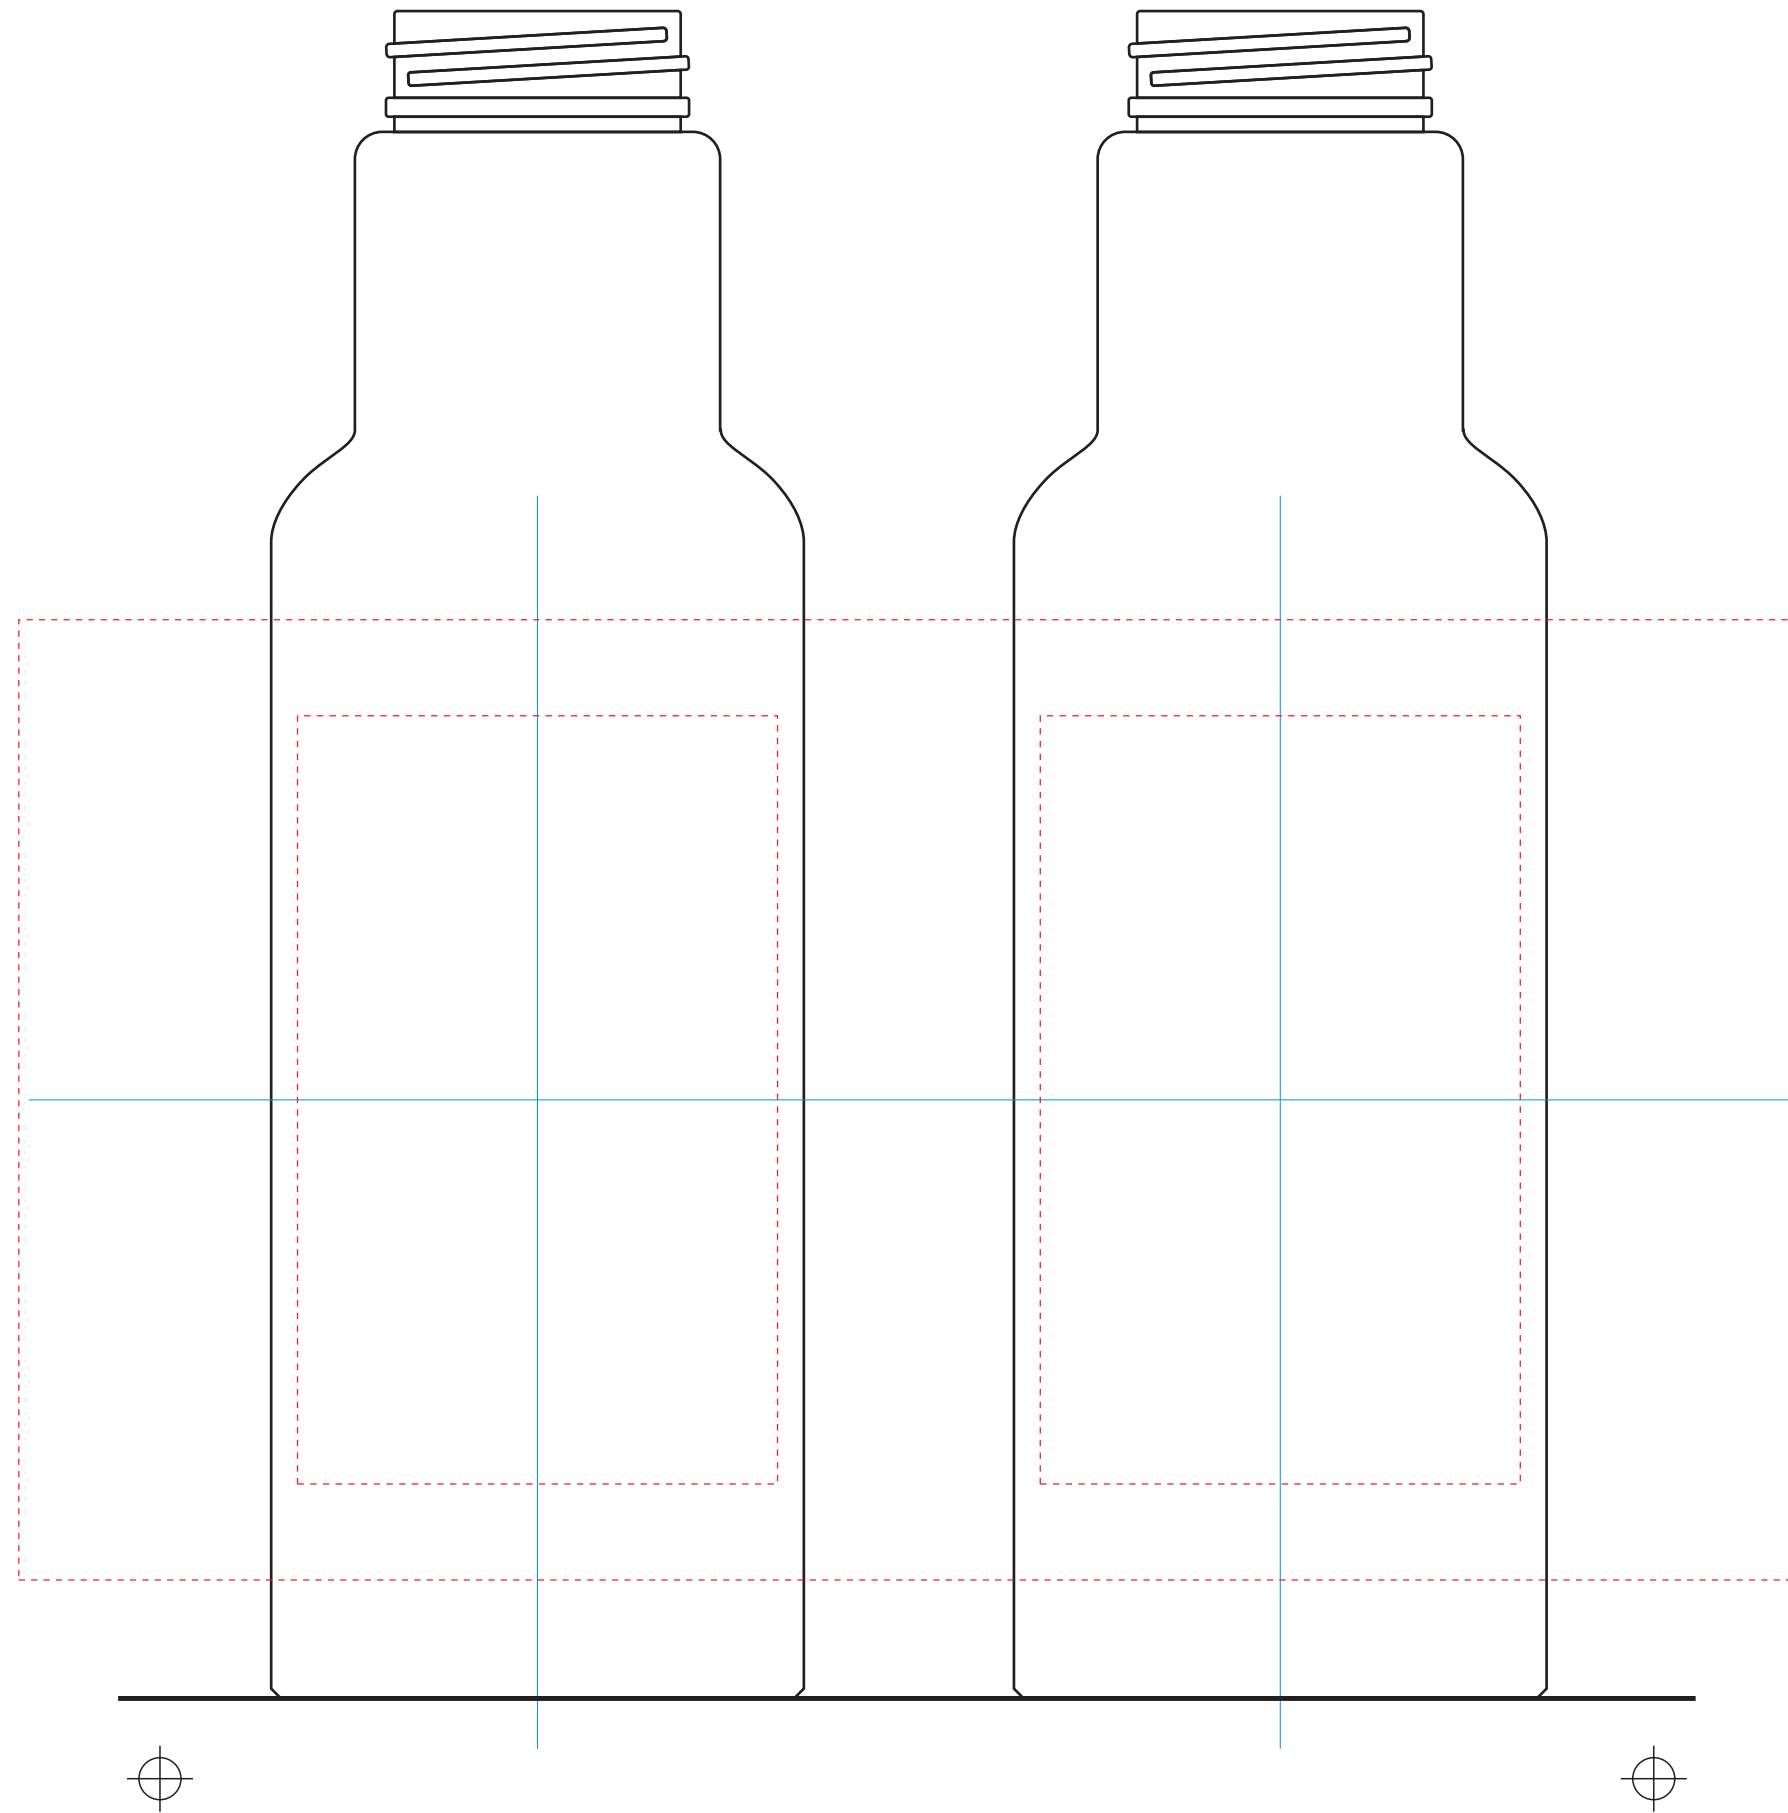

Item: AL100 Laser 360+

Imprint Area:
Each Side: 2.5"W x 4"H
Wrap: 9.25"W x 5"H