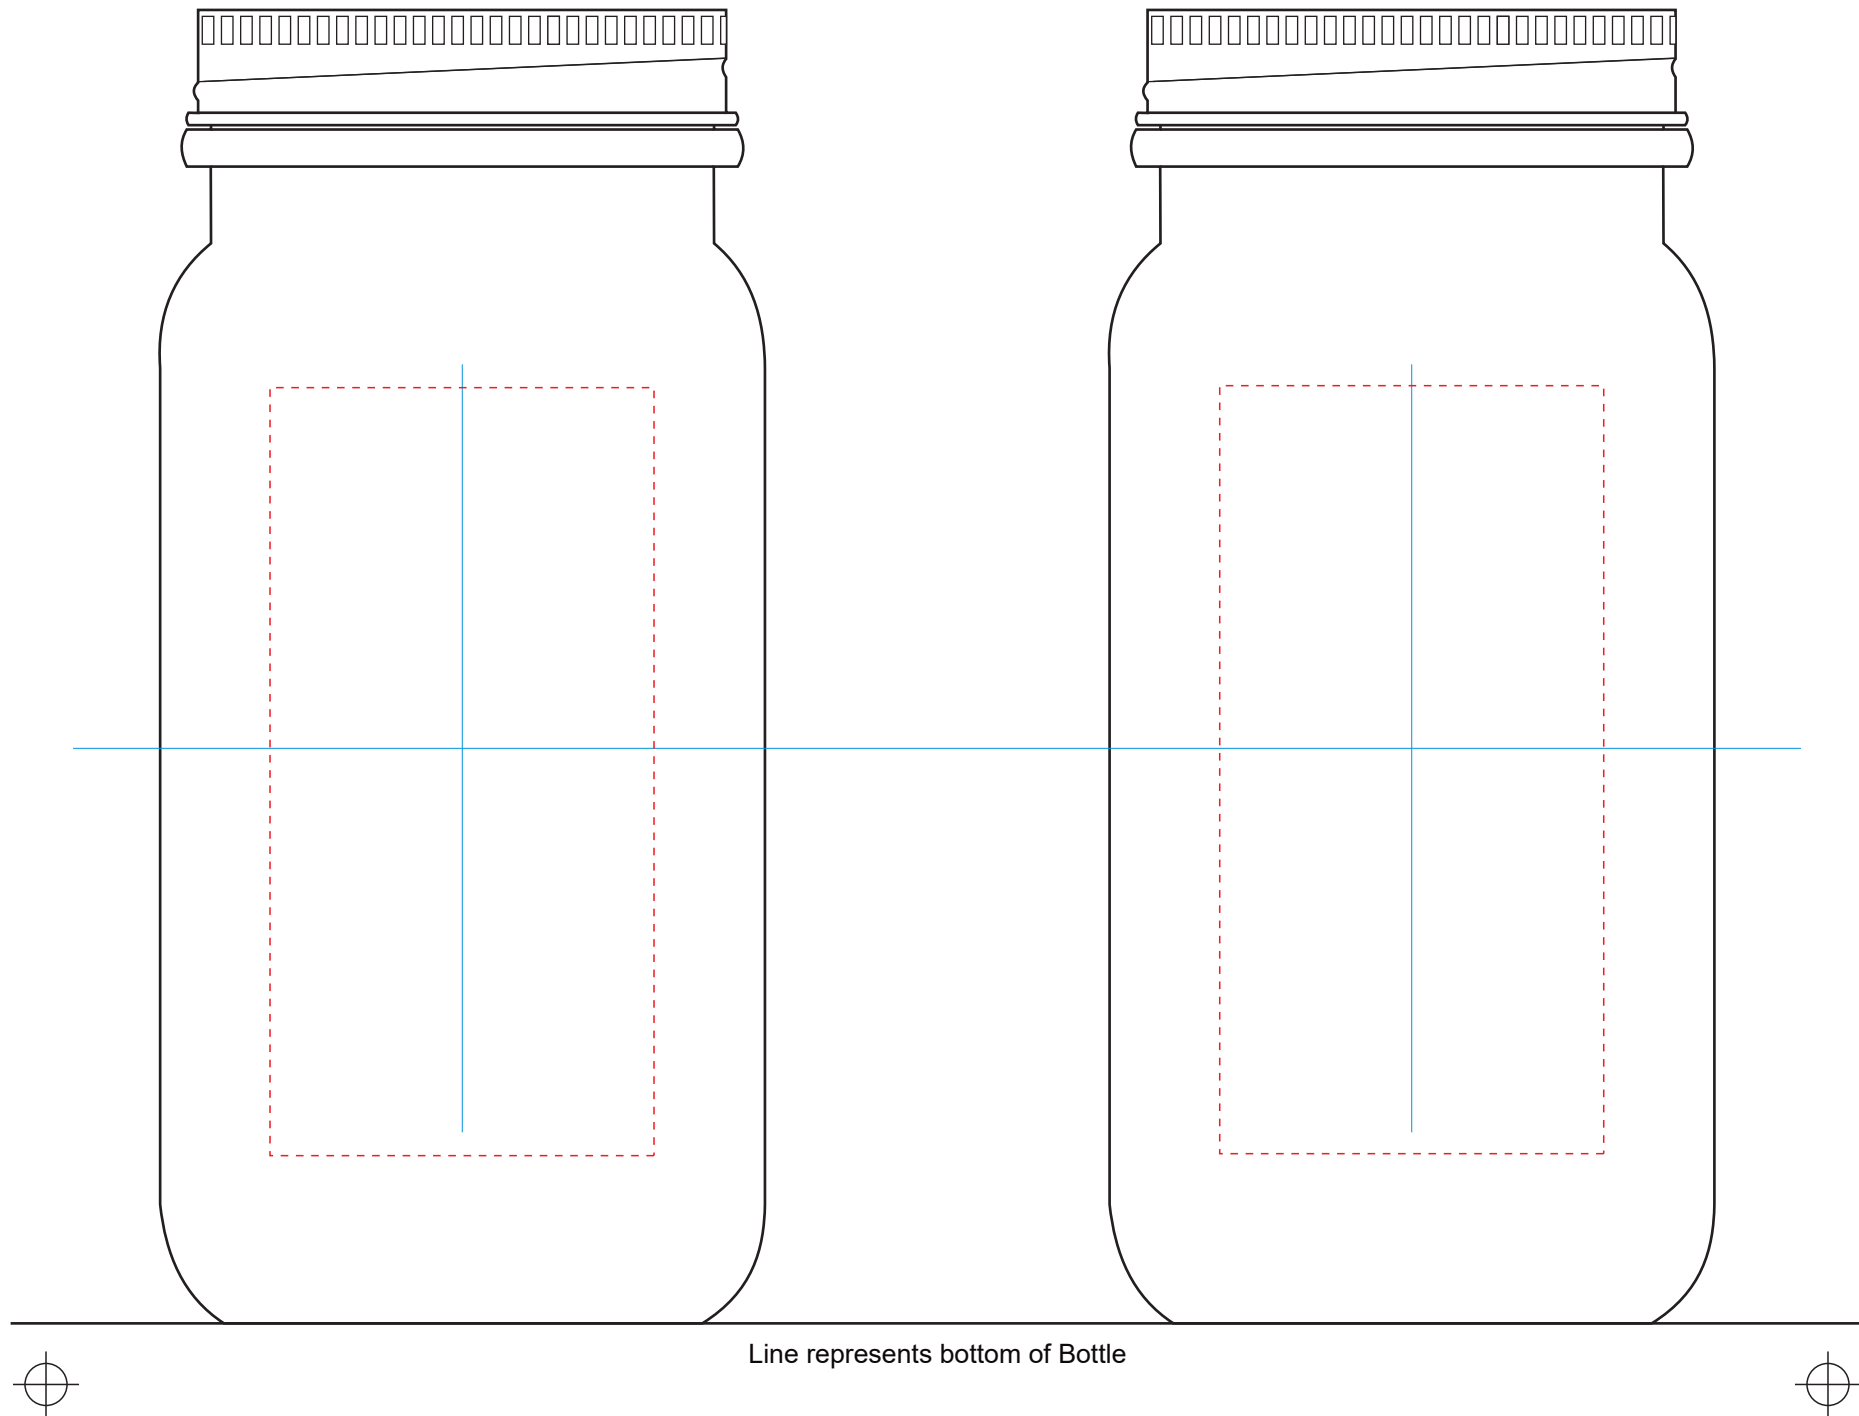

Imprint Area:
Each Side: 2.0"W x 4.0"H
Wrap: N/A

Item: GLS20 MOSAIC