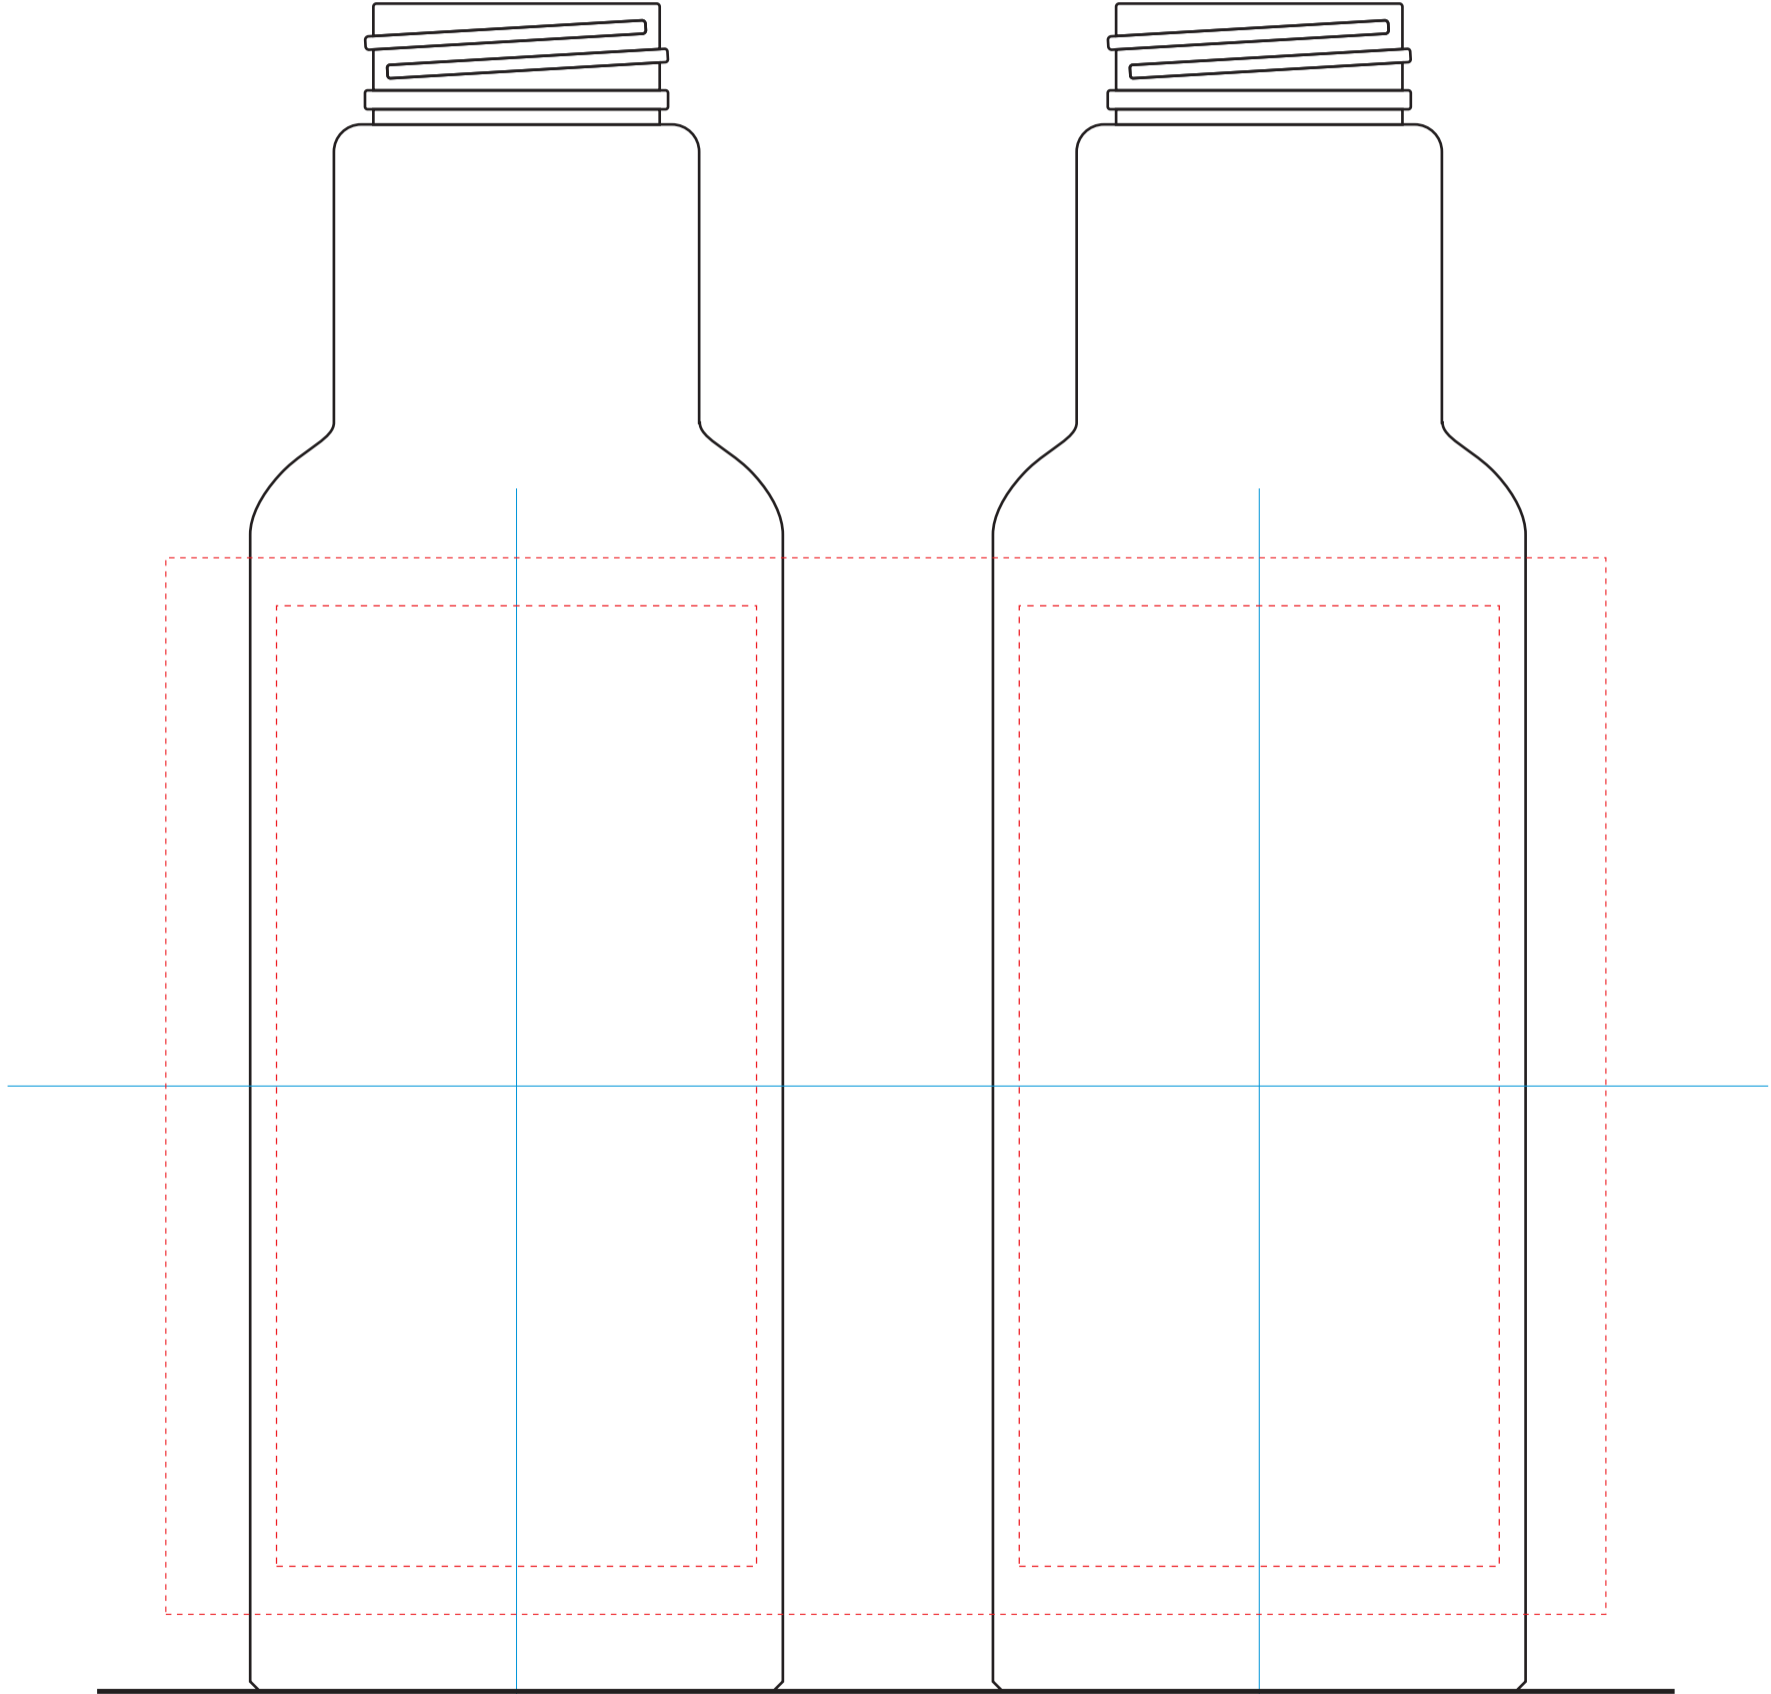

Item: AL100 Elevation Color 360+

Imprint Area:
Each Side: 2.5"W x 5"H
Wrap: 9.25"W x 5.5"H