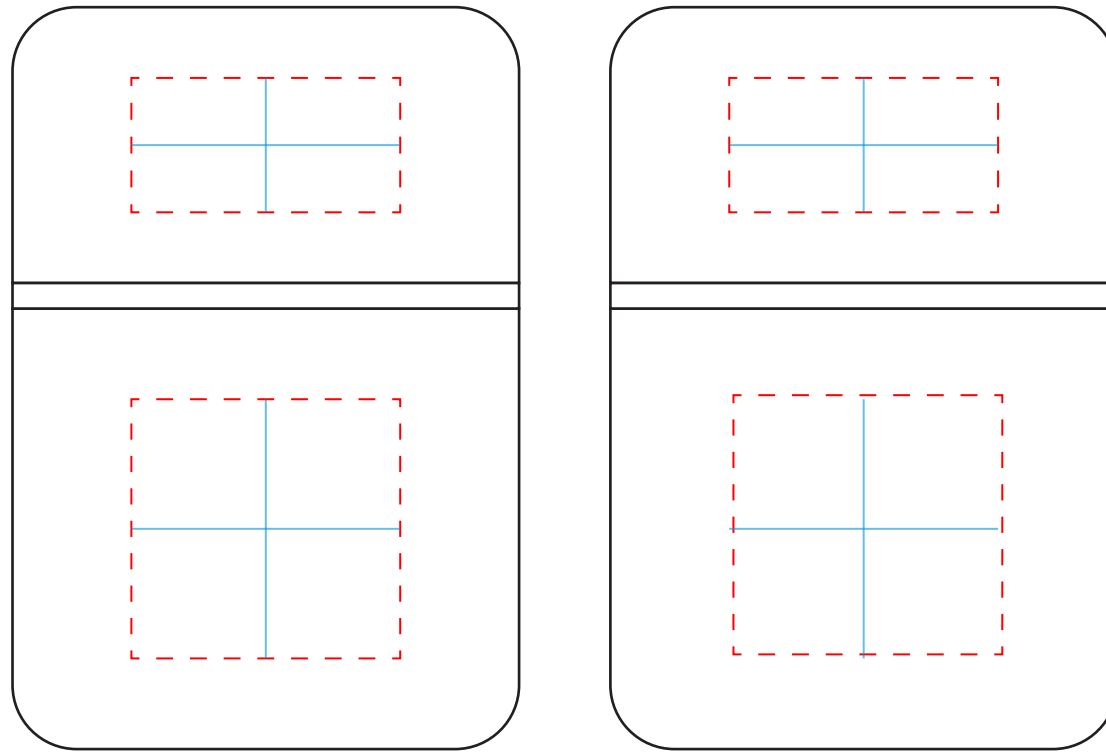

Item SMG026
FRESCO FLATS

Imprint Area:
Lid Front / Back: 1.4"W x 0.70"H
Body Front / Back: 1.4"W x 1.35"H