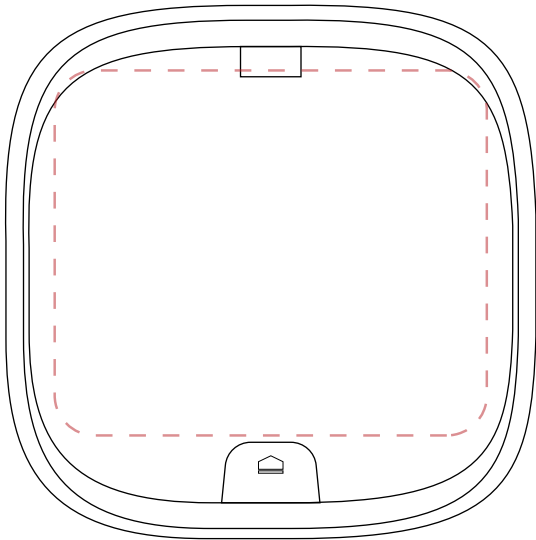

TK026- FRESCO

**Imprint Area:
2.45"W x 1.90"H**